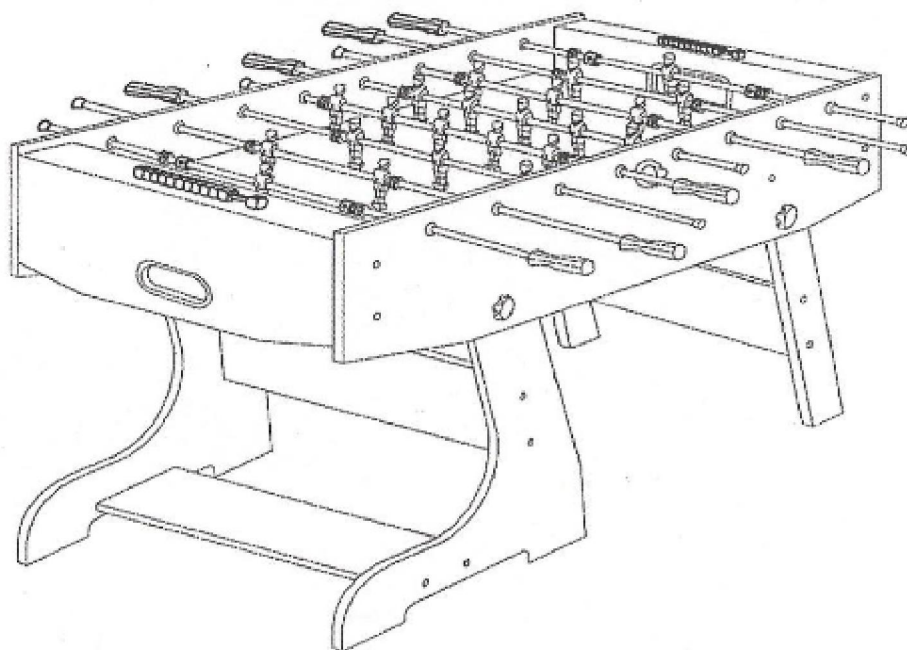

CSOCSÓ ASZTAL

Termék száma: 4842

Figyelmeztetés!

1. Ellenőrizze az összes részt, csavart és anyát, hogy rendesen meg e vannak szorítva, ha nem, akkor húzza meg őket.
2. Kérjük az asztalt stabilan felállítani, mert ellenkező esetben a csavarok kilazulhatnak, ami befolyásolja a játékot is.
3. Amennyiben nehézségei lennének az asztal összerakásával, kérjük forduljon az eladóhoz.

Alkatrészek listája

<p>#1</p>  <p>Main frame 1 Piece</p>	<p>#2</p>  <p>Leg A 1 Piece</p>	<p>#3</p>  <p>Leg B 1 Piece</p>	<p>#4</p>  <p>Leg C 1 Piece</p>
<p>#5</p>  <p>Leg D 1 Piece</p>	<p>#6</p>  <p>Leg panel B 1 Piece</p>	<p>#7</p>  <p>Leg panel A 2 Pieces</p>	<p>#8</p>  <p>Player blue 11 Pieces</p>
<p>#9</p>  <p>Player red 11 Pieces</p>	<p>#10</p>  <p>Two Player Rod 2 Pieces</p>	<p>#11</p>  <p>Three Player Rod 4 Pieces</p>	<p>#12</p>  <p>Five Player Rod 2 Pieces</p>
<p>#13</p>  <p>Stop ring 4 Pieces</p>	<p>#14</p>  <p>Bumper 16 Pieces</p>	<p>#15</p>  <p>Steel Washer 16 Pieces</p>	<p>#16</p>  <p>4x24mm Screw 26 Pieces</p>
<p>#17</p>  <p>Lock Nut 26 Pieces</p>	<p>#18</p>  <p>Handle 8 Pieces</p>	<p>#19</p>  <p>Rod End Cap 8 Pieces</p>	<p>#20</p>  <p>Soccer ball 2 Pieces</p>
<p>#21</p>  <p>4X35mm screw 4 Pieces</p>	<p>#22</p>  <p>Score rack 2 Pieces</p>	<p>#23</p>  <p>Ball Entry Cup 2 Pieces</p>	<p>#24</p>  <p>4X15mm screw 6 Pieces</p>
<p>#25</p>  <p>4X55mm Screw 12 Pieces</p>	<p>#26</p>  <p>Washer 4 Pieces</p>	<p>#27</p>  <p>M8X70mm Bolt 4 Pieces</p>	<p>#28</p>  <p>Screwdriver 1 Piece</p>